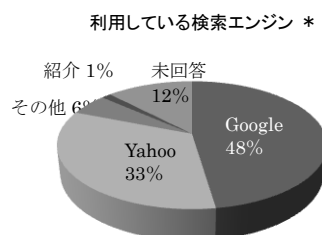

◆ 「1点もの主義」=「写真そのまま・現品お届け」は、当店だけ。

観葉植物は、一つとして同じものはありません。すべてが自然の芸術品。
だから高感度な顧客に満足いただけるよう、開店以来、写真そのまま・現品お届けの
1点もの主義を通していきます。

観葉植物の Web shop* における「大型」観葉植物の商品点数** と 現品商品の扱い状況 (平成 22 年 3 月 1 日 当店調べ)

ショップ名	商品点数(8号以上)	現品の扱い	URL	掲載順位
ガーデントロピカ	155	全て現品	http://garden-tropica.com/	
MAKIMO PLANT	150	一部現品	http://www.makimo-plant.com/	5
BIG UP	142	×	http://www.biguppalm.com/	6
彩植健美. Jp	42	×	http://www.saisyokukenbi.jp/	3
樹心	42	×	http://greenery.co.jp/plants/	7
エフプランター	35	×	http://www.f-planter.com/	10
咲いたさいと	31	一部現品	http://www.saita-saito.jp/	9
いい庭.jp	26	×	http://e-28.jp/	4
観葉植物通販. Com	23	×	http://www.00kanyou.com/	2
ブルーミングスケープ	22	×	http://www.bloom-s.co.jp/	1
エドアン	6	×	http://www.edoan.co.jp/	8

* 平成 22 年 3 月 1 日 キーワード「観葉植物 通販」による検索 (Google) 上位 10 位までのショップと比較調査しました。

** 8号サイズおよび高さ 100cm 以上の商品で、鉢カバーとのセット販売などの重複掲載を除きます。

◆ 創業 75 年余の ともゆきえんげいじょう **友行園芸場** が運営。「ナーセリー」から全国発送。

ガーデントロピカ ハウス外観

当店は開店から 1 年半とまだ日の浅いお店ですが運営は 75 年以上の実績を持つ株式会社友行園芸場 (1933 年創業) が行っています。六甲山の東端、兵庫県西宮市のナーセリーは、神戸・大阪の大都会にすぐアクセスできる位置にありながら、林に囲まれた清々しい環境にあり、ハウス内の植物たちは清らかな空気と水で管理されています。商品はすべてここから全国へと発送されています。

◆ 「高感度な顧客」に支持されています。

当店の顧客は、良いものを自分の目で確かめて購入したい、良質なものを価格あまり気にならない、といった方が多いようです。実際にナーセリーにお越し下さるお客様もおられ、近くは京阪神から遠くは東京や福岡からのお客様もいらっしゃいました。

当店の顧客のプロフィール (* 当店の購入時アンケート調査 (2008.8~2010.2) より ** Estore 提供のデータ (2008.8~2010.2) より)

顧客の約 6 割が男性です。

約半数が Google より来店しています。

半数以上が良質な商品を志向していることがわかります。

購入単価の比較 ** (2008.8~2010.2 平均) (Estore 提供のデータより)

ショップ運営サービス平均	11,045 円	カテゴリ: フラワー・ガーデンニング
ガーデントロピカ	15,321 円	

当社が利用している WebShop 運営サービス (=Estore) の中で購入単価について、カテゴリ平均と当社とを比較すると、当社での購入単価が 4 割近く高いことがわかります。右の 1 回の購入単価の分布をみると、最多は 16,000 円~18,000 円、1 回のご購入が 40,000 円を超える顧客も全体の約 6% あります。良質で比較的高単価の商品を購入する顧客が多いようです。