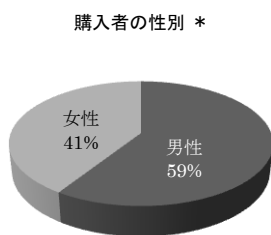

◆ 「1点もの主義」=「写真そのまま・現品お届け」は、当店だけ。

観葉植物は、一つとして同じものはありません。すべてが自然の芸術品。
だから高感度な顧客に満足いただけるよう、開店以来、写真そのまま・現品お届けの
1点もの主義を通していきます。

観葉植物の Web shop* における「大型」観葉植物の商品点数** と 現品商品の扱い状況 (平成 22 年 3 月 1 日 当店調べ)

ショップ名	商品点数(8号以上)	現品の扱い	URL	掲載順位
ガーデントロピカ	155	全て現品	http://garden-tropica.com/	
MAKIMO PLANT	150	一部現品	http://www.makimo-plant.com/	5
BIG UP	142	×	http://www.biguppalm.com/	6
彩植健美. Jp	42	×	http://www.saisyokukenbi.jp/	3
樹心	42	×	http://greenery.co.jp/plants/	7
エフプランター	35	×	http://www.f-planter.com/	10
咲いたさいと	31	一部現品	http://www.saita-saito.jp/	9
いい庭.jp	26	×	http://e-28.jp/	4
観葉植物通販. Com	23	×	http://www.00kanyou.com/	2
ブルーミングスケープ	22	×	http://www.bloom-s.co.jp/	1
エドアン	6	×	http://www.edoan.co.jp/	8

* 平成 22 年 3 月 1 日 キーワード「観葉植物 通販」による検索 (Google) 上位 10 位までのショップと比較調査しました。

** 8号サイズおよび高さ 100cm 以上の商品で、鉢カバーとのセット販売などの重複掲載を除きます。

◆ 創業 75 年余の ともゆきえんげいじょう **友行園芸場** が運営。「ナーセリー」から全国発送。

ガーデントロピカ ハウス外観

当店は開店から 1 年半とまだ日の浅いお店ですが運営は 75 年以上の実績を持つ株式会社友行園芸場 (1933 年創業) が行っています。六甲山の東端、兵庫県西宮市のナーセリーは、神戸・大阪の大都会にすぐアクセスできる位置にありながら、林に囲まれた清々しい環境にあり、ハウス内の植物たちは清らかな空気と水で管理されています。商品はすべてここから全国へと発送されています。

◆ 「高感度な顧客」に支持されています。

当店の顧客は、良いものを自分の目で確かめて購入したい、良質なものを価格あまり気にならない、といった方が多いようです。実際にナーセリーにお越し下さるお客様もおられ、近くは京阪神から遠くは東京や福岡からのお客様もいらっしゃいました。

当店の顧客のプロフィール (* 当店の購入時アンケート調査 (2008.8~2010.2) より ** Estore 提供のデータ (2008.8~2010.2) より)

顧客の約 6 割が男性です。

約半数が Google より来店しています。

半数以上が良質な商品を志向していることがわかります。

購入単価の比較 ** (2008.8~2010.2 平均) (Estore 提供のデータより)

ショップ運営サービス平均	11,045 円	カテゴリ: フラワー・ガーデンニング
ガーデントロピカ	15,321 円	

当社が利用している WebShop 運営サービス (=Estore) の中で購入単価について、カテゴリ平均と当社とを比較すると、当社での購入単価が 4 割近く高いことがわかります。右の 1 回の購入単価の分布をみると、最多は 16,000 円~18,000 円、1 回のご購入が 40,000 円を超える顧客も全体の約 6% あります。良質で比較的高単価の商品を購入する顧客が多いようです。