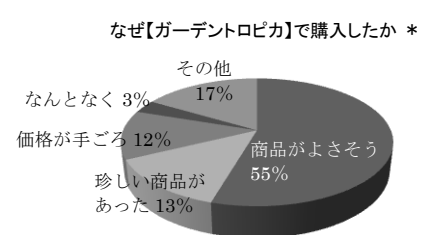

* 平成 22 年 3 月 1 日 キーワード「観葉植物 通販」による検索 (Google) 上位 10 位までのショップと比較調査しました。

** 8号サイズおよび高さ 100cm 以上の商品で、鉢カバーとのセット販売などの重複掲載を除きます。

◆ 創業 75 年余の ともゆきえんげいじょう **友行園芸場** が運営。「ナーセリー」から全国発送。

ガーデントロピカ ハウス外観

当店は開店から 1 年半とまだ日の浅いお店ですが運営は 75 年以上の実績を持つ株式会社友行園芸場 (1933 年創業) が行っています。六甲山の東端、兵庫県西宮市のナーセリーは、神戸・大阪の大都会にすぐアクセスできる位置にありながら、林に囲まれた清々しい環境にあり、ハウス内の植物たちは清らかな空気と水で管理されています。商品はすべてここから全国へと発送されています。

◆ 「高感度な顧客」に支持されています。

当店の顧客は、良いものを自分の目で確かめて購入したい、良質なものを価格あまり気にならない、といった方が多いようです。実際にナーセリーにお越し下さるお客様もおられ、近くは京阪神から遠くは東京や福岡からのお客様もいらっしゃいました。

当店の顧客のプロフィール (* 当店の購入時アンケート調査 (2008.8~2010.2) より ** Estore 提供のデータ (2008.8~2010.2) より)

顧客の約 6 割が男性です。

約半数が Google より来店しています。

半数以上が良質な商品を志向していることがわかります。

購入単価の比較 ** (2008.8~2010.2 平均) (Estore 提供のデータより)

ショップ運営サービス平均	11,045 円	カテゴリ: フラワー・ガーデンニング
ガーデントロピカ	15,321 円	

当社が利用している WebShop 運営サービス (=Estore) の中で購入単価について、カテゴリ平均と当社とを比較すると、当社での購入単価が 4 割近く高いことがわかります。右の 1 回の購入単価の分布をみると、最多は 16,000 円~18,000 円、1 回のご購入が 40,000 円を超える顧客も全体の約 6% あります。良質で比較的高単価の商品を購入する顧客が多いようです。