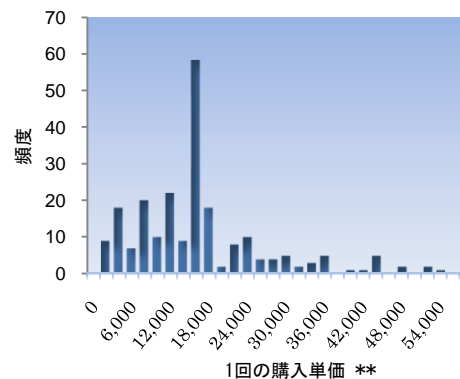

顧客の約 6 割が男性です。

約半数が Google より来店しています。

半数以上が良質な商品を志向していることがわかります。

購入単価の比較 ** (2008.8~2010.2 平均) (Estore 提供のデータより)

ショップ運営サービス平均	11,045 円	カテゴリ: フラワー・ガーデンニング
ガーデントロピカ	15,321 円	

当社が利用している WebShop 運営サービス (=Estore) の中で購入単価について、カテゴリ平均と当社とを比較すると、当社での購入単価が 4 割近く高いことがわかります。右の 1 回の購入単価の分布をみると、最多は 16,000 円~18,000 円、1 回のご購入が 40,000 円を超える顧客も全体の約 6% あります。良質で比較的高単価の商品を購入する顧客が多いようです。